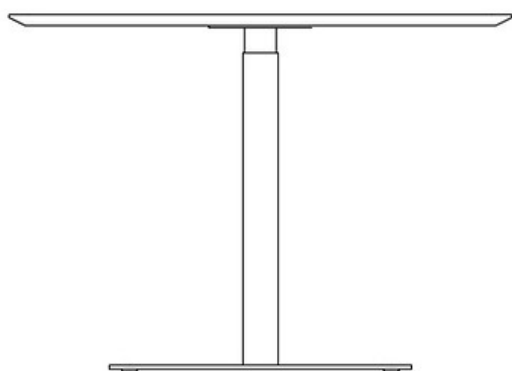

## Høydejusterbart bord

Design — Iiro Viljanen

---

Bobby er et plass effektivt og høydejusterbart bord som passer godt inn i små rom. Med enkel høydejustering får du mulighet til ergonomisk tilpasset arbeidsplass, enten du foretrekker å stå eller sitte - hjemme eller på kontoret. Med avrundede hjørner og faset kant gir bordplaten bordet et stilrent utseende. Bordet leveres i to størrelser.

Möbelfakta

---

**MATERIALBESKRIVELSE:**

**Bordplate:** eikefiner, hvit laminat eller svart matt laminat

**Høydejusterbar base:** malt svart eller hvit

---

**PRODUKTKODE:**

**752101** = 80 x 60 cm

**726723** = 100 x 60 cm

---

**JUSTERINGER:**

Justerbar høyde 65-103 cm (gassfjær)

---

**EGENSKAPER:**

Bordplater med faset kant

Glidknotter i plast

---

**CO2-UTSLIPP:**

**Bobby 752101:** 125.24 kg CO2e

Tegning:

65-103

60

100

80