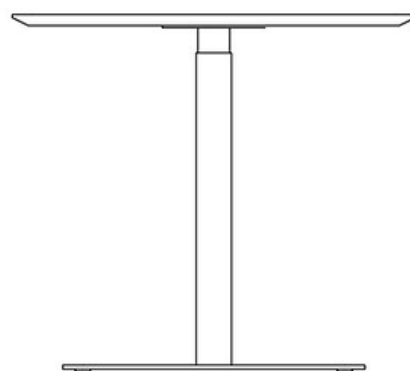

## Høydejusterbart bord

Design — Iiro Viljanen

---

Bobby er et plass effektivt og høydejusterbart bord som passer godt inn i små rom. Med enkel høydejustering får du mulighet til ergonomisk tilpasset arbeidsplass, enten du foretrekker å stå eller sitte - hjemme eller på kontoret. Med avrundede hjørner og faset kant gir bordplaten bordet et stilrent utseende. Bordet leveres i to størrelser.

Möbelfakta

---

**MATERIALBESKRIVELSE:**

**Bordplate:** eikefiner, hvit laminat eller svart matt laminat

**Høydejusterbar base:** malt svart eller hvit

---

**PRODUKTKODE:**

**752101** = 80 x 60 cm

**726723** = 100 x 60 cm

---

**JUSTERINGER:**

Justerbar høyde 65-103 cm (gassfjær)

---

**EGENSKAPER:**

Bordplater med faset kant

Glidknotter i plast

---

**CO2-UTSLIPP:**

**Bobby 752101:** 125.24 kg CO2e

Tegning:

65-103

60

100

80